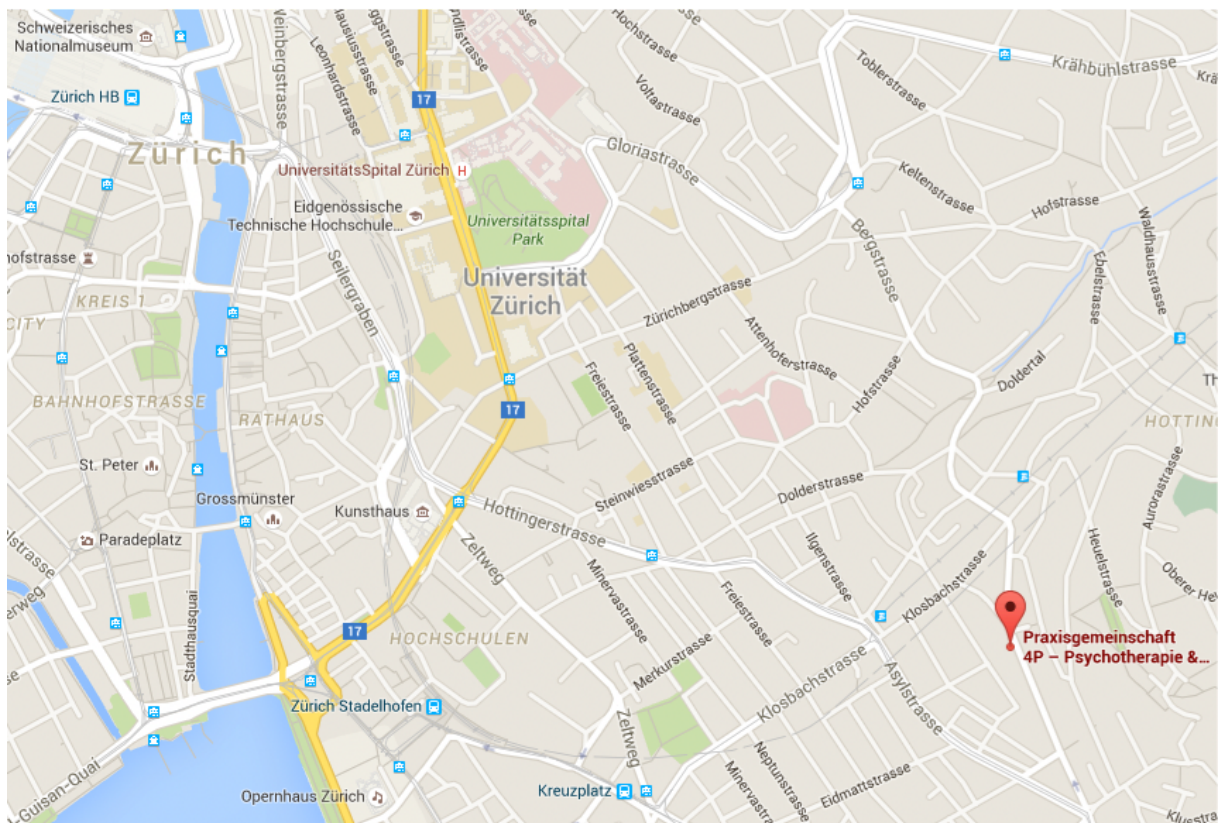

Sie erreichen uns ...

- ab Zürich Hauptbahnhof mit **Tram 3**, ab Bahnhof Selnau, Bellevue und Stadelhofen mit **Tram 8** bis **Hölderlinstrasse**, dann zu Fuss die Hölderlinstrasse hinauf und links in die Bergstrasse einbiegen.
- ab Bahnhof Tiefenbrunnen über Klusplatz oder ab Bahnhof Wipkingen über Schaffhauserplatz und Kirche Fluntern mit **Bus 33** bis **Hölderlinsteig**. Die Haltestellen befinden sich an der Bergstrasse.
- **Öffentliche Parkplätze** in der blauen Zone sind am einfachsten an der **Titlisstrasse** zu finden, die parallel oberhalb der Bergstrasse verläuft.

Bitte klingeln Sie am Haupteingang des Hauses und betreten Sie die Praxis 4P im dritten Stock ohne weiteres Klingeln.

Markus Brüderlin 044 251 00 24

Andrea Preiss 043 268 45 91

Aliki Bratsikas 043 244 93 38

Marianne Straub Rossi 044 251 45 76

Claudio Raveane 044 251 99 55

Anna Karcher 076 686 37 67

Praxisgemeinschaft 4P

Bergstrasse 122

8032 Zürich

www.p4p.ch