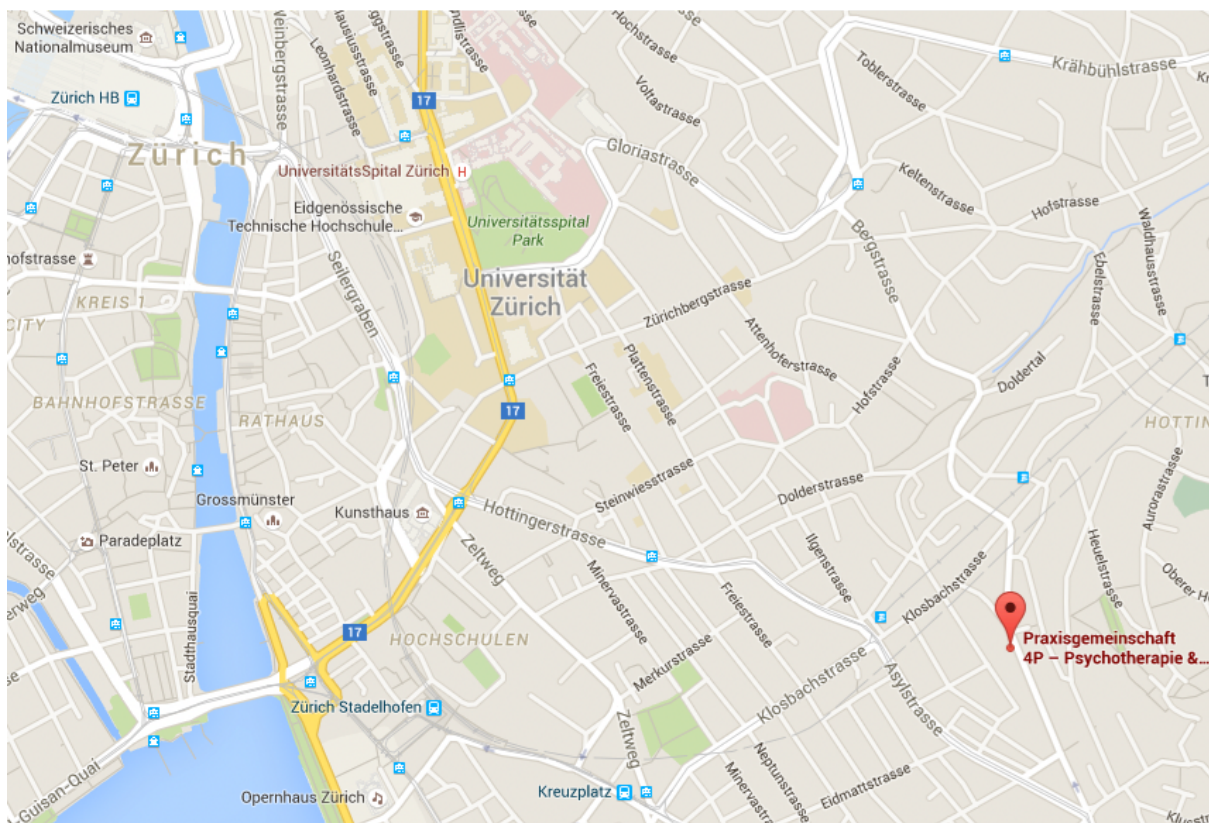

Come raggiungerci

con i mezzi pubblici

- Dalla stazione centrale di Zurigo con il tram no. 3, dalla stazione di Selnau, Bellevue e Stadelhofen con il tram no. 8 fino alla fermata Hölderlinstrasse, poi a piedi salendo Hölderlinstrasse e girando a sinistra sulla Bergstrasse.
- Dalla stazione di Tiefenbrunnen via Klusplatz o dalla stazione di Wipkingen via Schaffhauserplatz e Kirche Fluntern con l'autobus No. 33 fino alla fermata Hölderlinsteig. Le fermate si trovano sulla Bergstrasse.

in automobile

- Davanti casa non ci sono parcheggi. Sulla Titlisstrasse che scorre parallela sopra la Bergstrasse, ci sono spesso posti auto gratuiti nella zona blu.

La preghiamo di suonare il campanello al portone principale del palazzo e di entrare nello studio al terzo piano senza squillare ulteriormente.